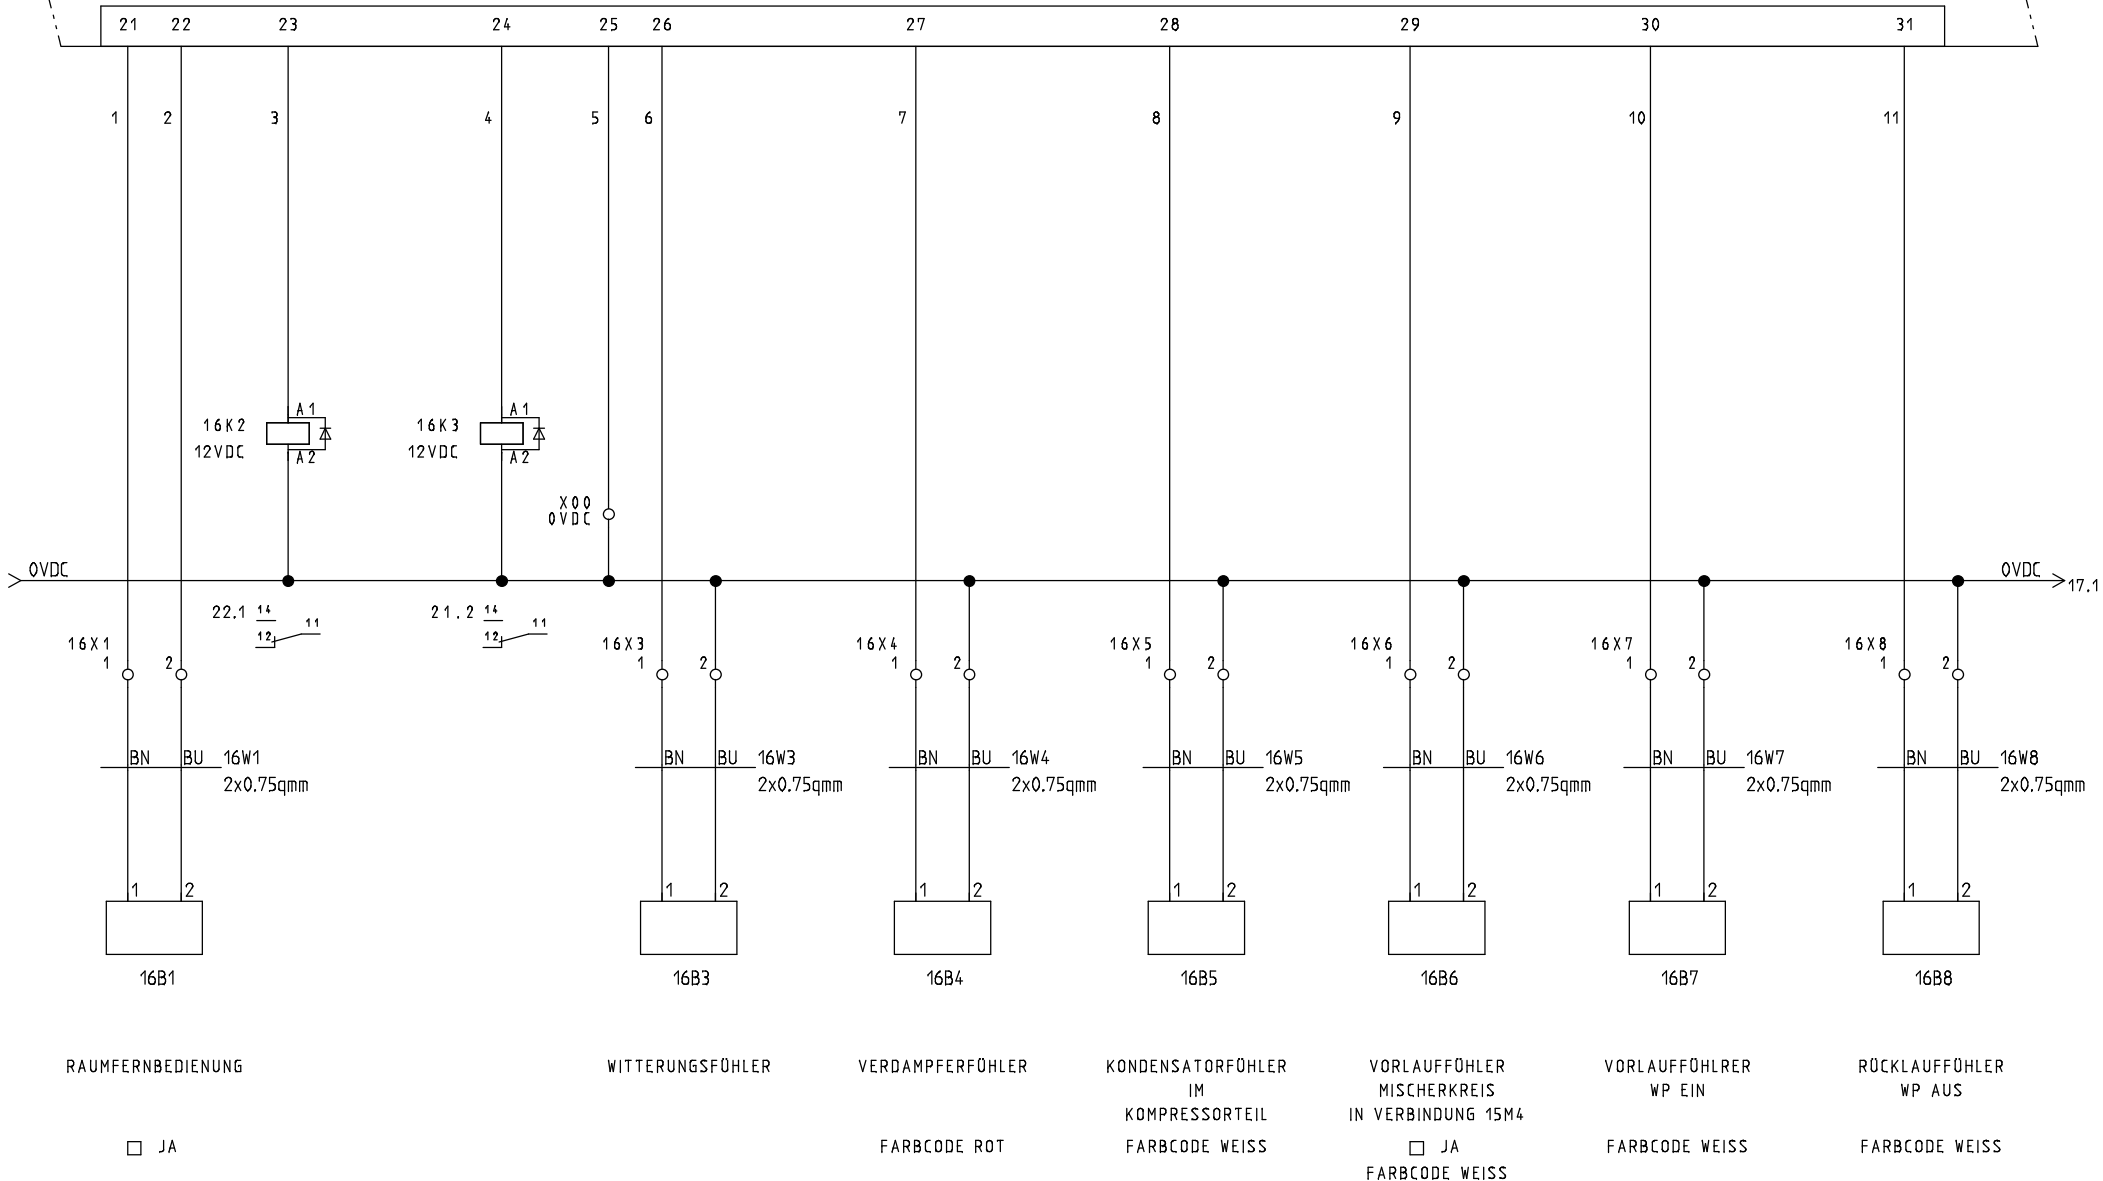

REGLER ELESTA RDO 344A
ANALOG EINGÄNGE