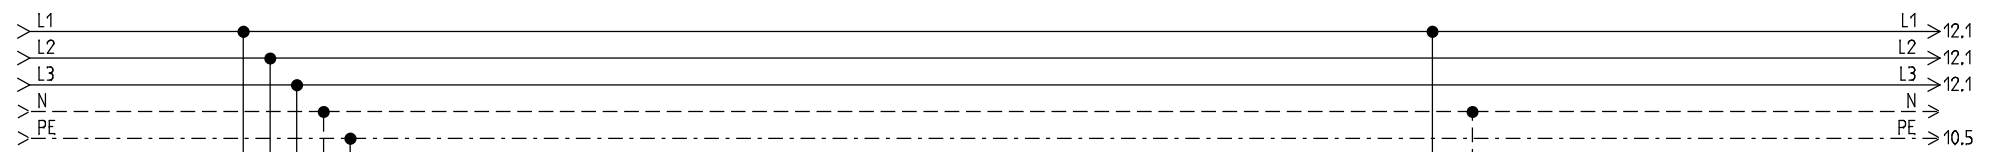

REVISIONS-DATUM:

STRIEGA-THERM AG
 STEUERUNG ZU WÄRMEPUMPE
 LEGIONELLENHEIZUNG AWS13 1L8.1

DECKBLATT

Projekt: AWS13_1L8.1 LH	Zeichnungsnummer:	Rev.:	erstellt von:
Datum: 31.05.2018	Anlage:	Ort:	Blatt: 1

EW-SPERRE
KONTAKT GESCHLOSSEN
= BETRIEB