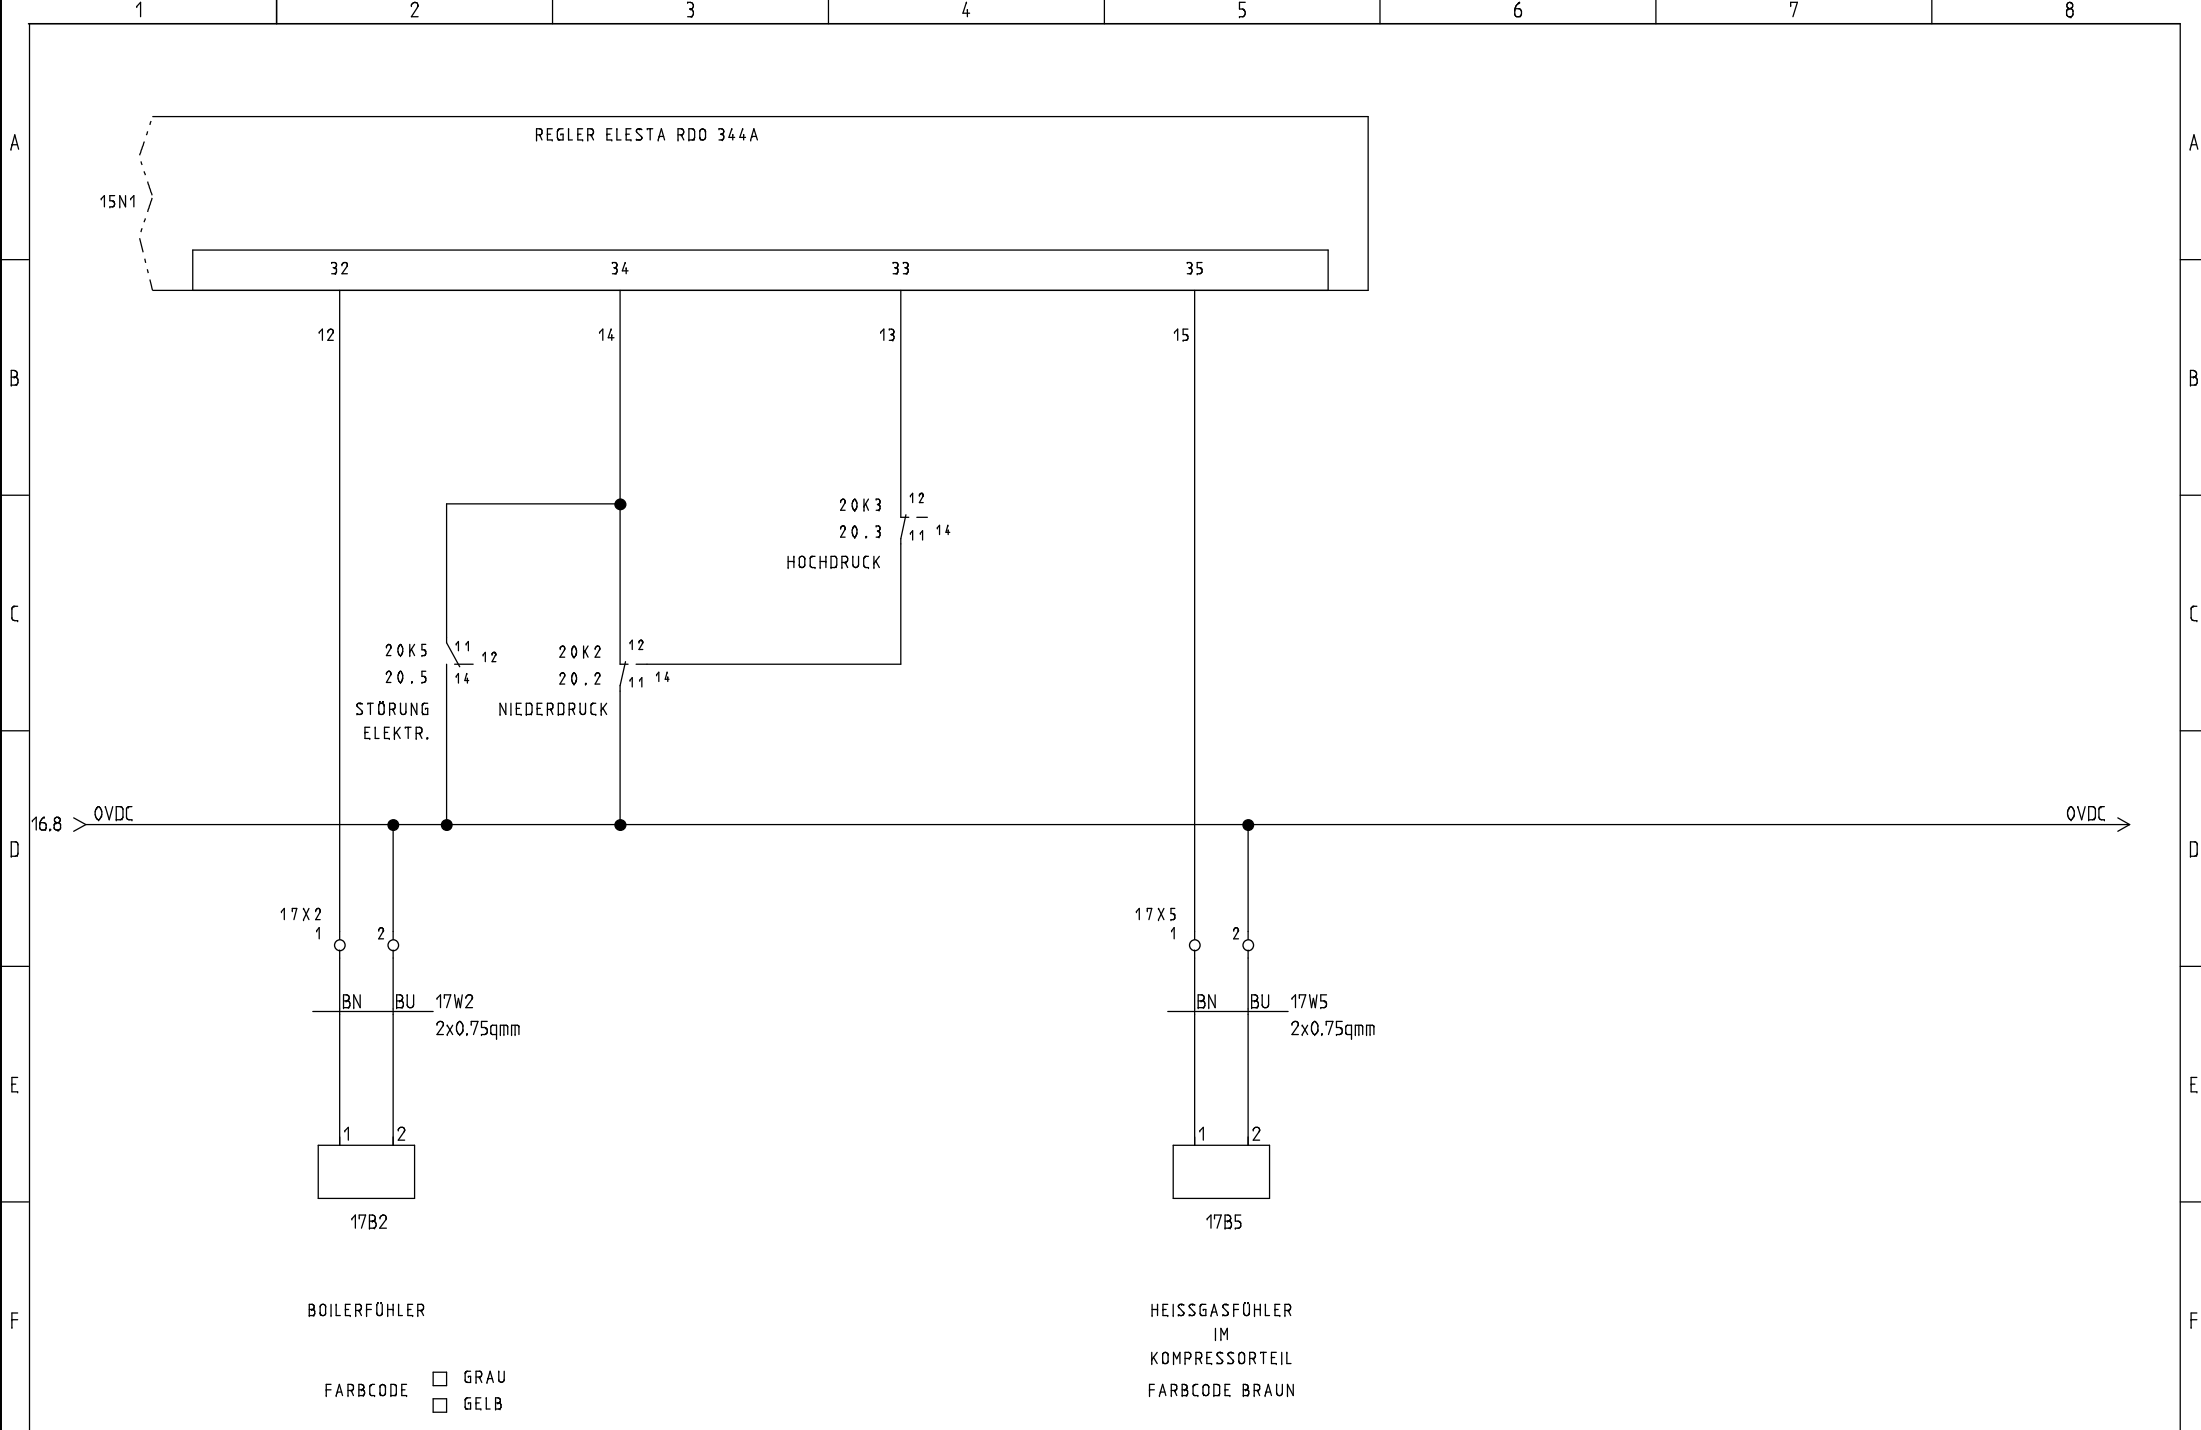

STRIEGA-THERM AG
STEUERUNG ZU WÄRMEPUMPE
LEGIONELLENHEIZUNG AWS13 1L8.1

230VAC PUMPEN + VENTILE

Projekt: AWS13_1L8.1 LH	Zeichnungsnummer:	Rev.:	erstellt von:
Datum: 31.05.2018	Anlage:	Ort:	Blatt: 17