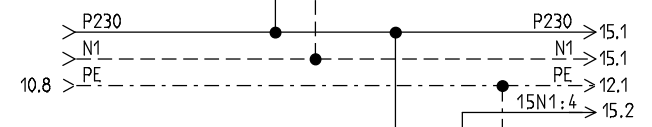

REVISIONS-DATUM:

STRIEGA-THERM AG
 STEUERUNG ZU WÄRMEPUMPE
 LEGIONELLENHEIZUNG AWS13 1L8.1

DECKBLATT

Projekt: AWS13_1L8.1 LH	Zeichnungsnummer:	Rev.:	erstellt von:
Datum: 31.05.2018	Anlage:	Ort:	Blatt: 1

EW-SPERRE
KONTAKT GESCHLOSSEN
= BETRIEB