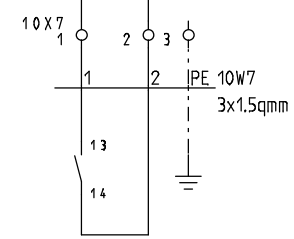

REVISIONS-DATUM:

STRIEGA-THERM AG
 STEUERUNG ZU WÄRMEPUMPE
 LEGIONELLENHEIZUNG AWS13 1L8.1

DECKBLATT

Projekt: AWS13_1L8.1 LH	Zeichnungsnummer:	Rev.:	erstellt von:
Datum: 31.05.2018	Anlage:	Ort:	Blatt: 1

EW-SPERRE
KONTAKT GESCHLOSSEN
= BETRIEB