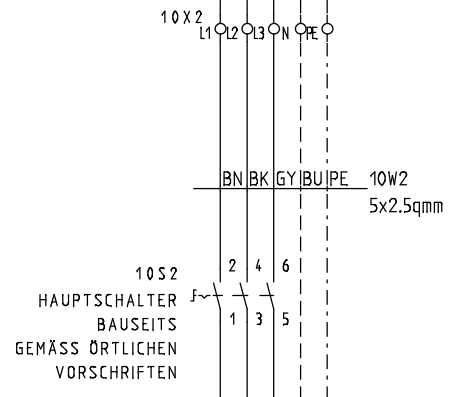

REVISIONS-DATUM:

STRIEGA-THERM AG
 STEUERUNG ZU WÄRMEPUMPE
 LEGIONELLENHEIZUNG AWS13 1L8.1

DECKBLATT

Projekt: AWS13_1L8.1 LH	Zeichnungsnummer:	Rev.:	erstellt von:
Datum: 31.05.2018	Anlage:	Ort:	Blatt: 1

EW-SPERRE
KONTAKT GESCHLOSSEN
= BETRIEB